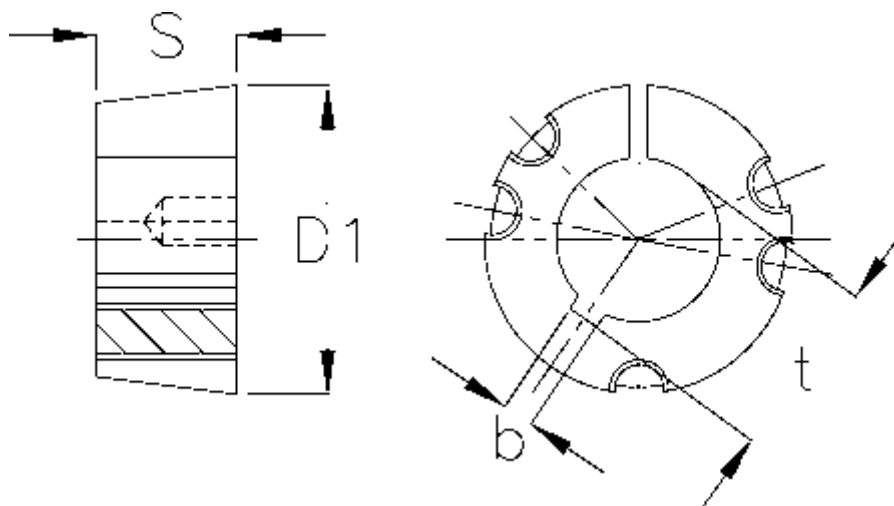

Varenummer: 6160404040045  
Beskrivelse: Taperbøsning 4040 boring  $\varnothing 45$  mm

## Mål

b	= 14
Boring	= 45
Bøsningstype	= 4040
D1	= 146
Overførsel moment	= 8740
S	= 101,6
Skruestørrelse	= 5/8 x 1 3/4"
t	= 48.8